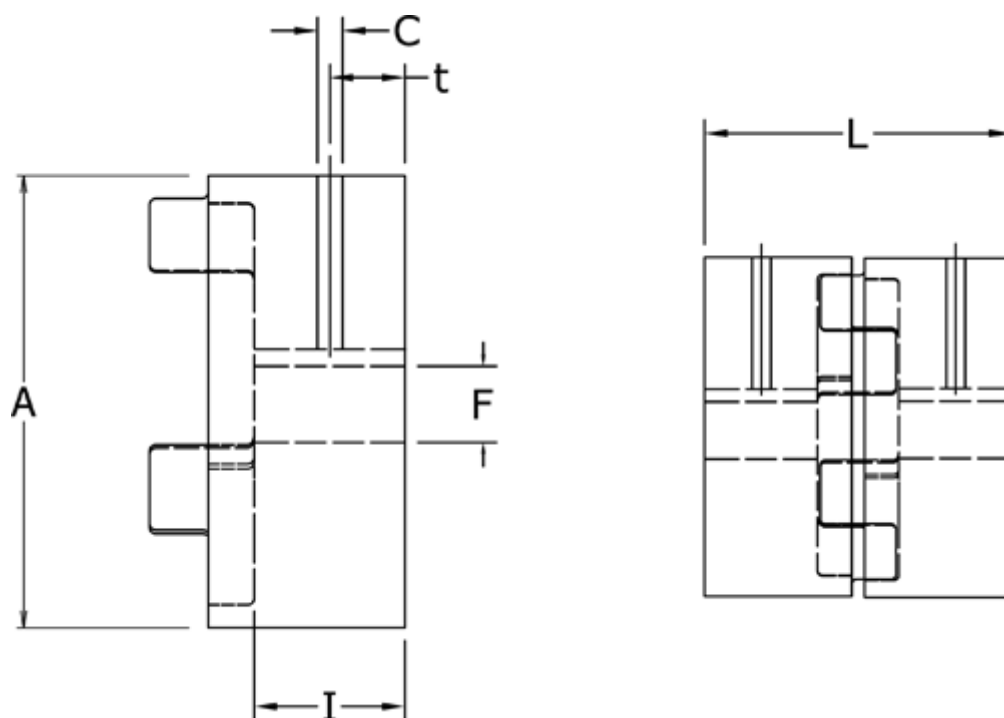

Varenummer: 3335007F004

Beskrivelse: Udboringsnav Klonex ES7

ALU Aluminium, Boring 4H7 mm m/not & skrue

Mål

A = 14

C = M3

F = 4

I = 7

L = 22

t = 3.5